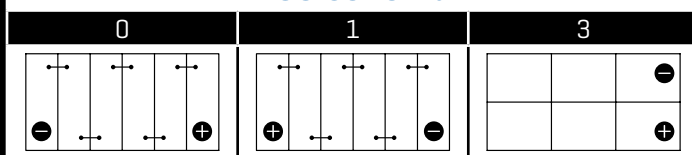

AxiWin® + SMF MARINE BATTERY

Type Nr:	Capaciteit 00HR	CCA [EN]	Afmetingen in mm				Pool-schema	Pooltype	Voetrand	Gewicht [Kg]
			L	W	H	TH				
AXW 62034 SMF	120Ah{20hrs}	680	514	189	196	215	3	A	B0	33,6
AXW 64020 SMF	145Ah{20hrs}	800	514	189	196	215	3	A	B0	35,8
AXW 66514 SMF	165Ah{20hrs}	1000	506	215	213	233	3	A	B0	39,3
AXW 68034 SMF	180Ah{20hrs}	1050	506	215	213	233	3	A	B0	41,7
AXW 70027 SMF	200Ah{20hrs}	1200	509	274	220	240	3	A	B0	51
AXW 72511 SMF	225Ah{20hrs}	1400	509	274	220	240	3	A	B0	54,9

AxiWin® + SMF semi-tractie BATTERY

Type Nr:	Capaciteit 00HR	CCA [EN]	Afmetingen in mm				Pool-schema	Pooltype	Voetrand	Gewicht [Kg]
			L	W	H	TH				
AXW DC 95502 STMF	60Ah{20hrs}	-	242	175	190	190	0	A	B13	15,5
AXW DC24-750 STMF	75Ah{20hrs}	750	258	172	200	221	1	TWIN	B1	18,7
AXW DC 95602 STMF	75Ah{20hrs}	-	278	175	190	190	0	A	B13	18,1
AXW DC27-750 STMF	90Ah{20hrs}	750	303	172	200	221	1	TWIN	B1	21,2
AXW DC 95803 STMF	100Ah{20hrs}	-	354	175	190	190	0	A	B13	22,5
AXW DC31-800 STMF	100Ah{20hrs}	800	330	172	217	238	1	TWIN	B0	23,6
AXW DC31-950 STMF	105Ah{20hrs}	950	330	172	217	238	1	TWIN	B0	25,6
AXW DC 95804 STMF	105Ah{20hrs}	-	345	175	230	230	0	A	B0	26,7
AXW DC 96002 STMF	125Ah{20hrs}	-	345	175	285	285	0	A	B0	31,9

Poolschema