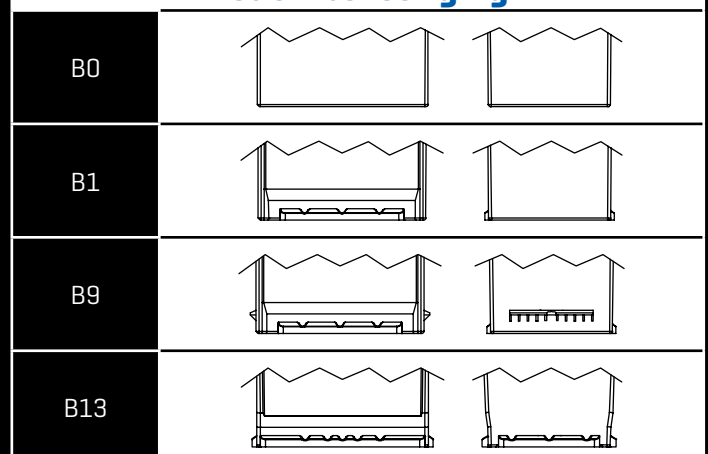

Bodembevestiging