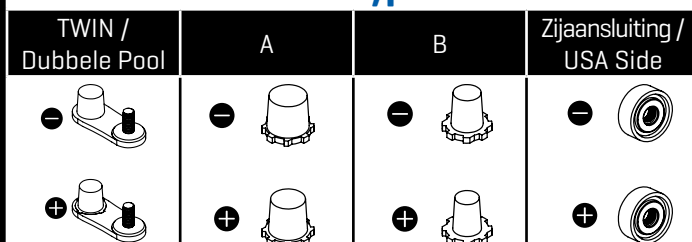

AxiWin® Calcium + SMF calcium BATTERY - vervolg

Type Nr:	Capaciteit 00HR	CCA [EN]	Afmetingen in mm				Pool-schema	Pooltype	Voetrand	Gewicht [Kg]
			L	W	H	TH				
AXW 58035 SMF	85Ah{20hrs}	720	310	175	190	190	0	A	B13	19
AXW 58211 SMF	85Ah{20hrs}	720	310	175	175	175	0	A	B13	18,3
AXW 58213 SMF	85Ah{20hrs}	720	310	175	190	190	1	A	B0	18,3
AXW 60032 SMF	100Ah{20hrs}	680	303	172	200	220	0	A	B0	20,4
AXW 60033 SMF	100Ah{20hrs}	680	303	172	200	220	1	A	B13	20,4
AXW 60038 SMF	100Ah{20hrs}	760	351	173	190	190	0	A	B13	21,7
AXW 60044 SMF	100Ah{20hrs}	850	351	173	190	190	0	A	B1	23,3
AXW 60530 SMF	105Ah{20hrs}	760	326	172	203	223	0	A	B13	23,6
AXW 61042 SMF	110Ah{20hrs}	950	393	175	190	190	0	A	B13	28,7

AxiWin® + SMF MARINE BATTERY

Type Nr:	Capaciteit 00HR	CCA [EN]	Afmetingen in mm				Pool-schema	Pooltype	Voetrand	Gewicht [Kg]
			L	W	H	TH				
AXW 62034 SMF	120Ah{20hrs}	680	514	189	196	215	3	A	B0	33,6
AXW 64020 SMF	145Ah{20hrs}	800	514	189	196	215	3	A	B0	35,8
AXW 66514 SMF	165Ah{20hrs}	1000	506	215	213	233	3	A	B0	39,3
AXW 68034 SMF	180Ah{20hrs}	1050	506	215	213	233	3	A	B0	41,7
AXW 70027 SMF	200Ah{20hrs}	1200	509	274	220	240	3	A	B0	51
AXW 72511 SMF	225Ah{20hrs}	1400	509	274	220	240	3	A	B0	54,9

AxiWin® + SMF semi-tractie BATTERY

Type Nr:	Capaciteit 00HR	CCA [EN]	Afmetingen in mm				Pool-schema	Pooltype	Voetrand	Gewicht [Kg]
			L	W	H	TH				
AXW DC 95502 STMF	60Ah{20hrs}	-	242	175	190	190	0	A	B13	15,5
AXW DC24-750 STMF	75Ah{20hrs}	750	258	172	200	221	1	TWIN	B1	18,7
AXW DC 95602 STMF	75Ah{20hrs}	-	278	175	190	190	0	A	B13	18,1
AXW DC27-750 STMF	90Ah{20hrs}	750	303	172	200	221	1	TWIN	B1	21,2
AXW DC 95803 STMF	100Ah{20hrs}	-	354	175	190	190	0	A	B13	22,5
AXW DC31-800 STMF	100Ah{20hrs}	800	330	172	217	238	1	TWIN	B0	23,6
AXW DC31-950 STMF	105Ah{20hrs}	950	330	172	217	238	1	TWIN	B0	25,6
AXW DC 95804 STMF	105Ah{20hrs}	-	345	175	230	230	0	A	B0	26,7
AXW DC 96002 STMF	125Ah{20hrs}	-	345	175	285	285	0	A	B0	31,9

Poolschema